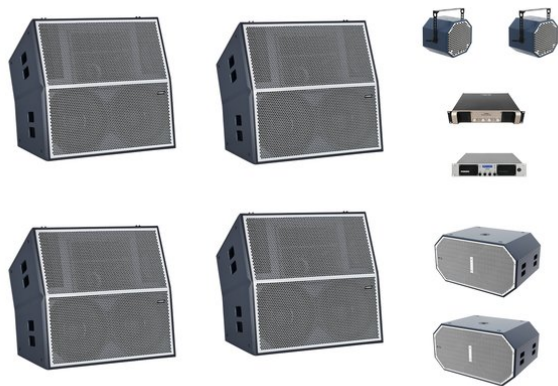

PSSO®

Prime Set XXL

Art.-Nr.: 20000515

GTIN:

Der Artikel ist nicht mehr erhältlich.

PSSO®

Prime Set XXL

Art.-Nr.: 20000515

GTIN:

Features:

PSSO PRIME-315 Club-Lautsprechersystem

PRO PA-Box, 2 x 15" Woofer, 6,5" + 2 x 1,4" horngeladen, 1800 W RMS (Biamp)

- Robuster Profi-Lautsprecher, entwickelt für Clubs
- Biamp-Betrieb
- Gehäuse aus 25 mm (17 Schichten) und 18 mm (13 Schichten) starkem Multiplex-Birkenholz
- Maßgefertigte Premium-Treiber vom europäischen Hersteller CELTO Acoustique
- 2 x 38-cm-Neodym-Bass (15") mit Alu-Druckgusskorb
- 16,5-cm-Neodym-Mitteltöner (6,5") mit Alu-Druckgusskorb, 51-mm-Schwingspule (2")
- 36-mm-Neodym-Hochtontreiber (1,4"), 72-mm-Schwingspule (2,8")
- Bassreflexsystem
- Neutrik-Speakon-Anschlüsse
- Gehäuse mit strapazierfähigem Strukturlack
- Einsatz stehend oder fliegend
- Treiber von CELTO ACOUSTIQUE