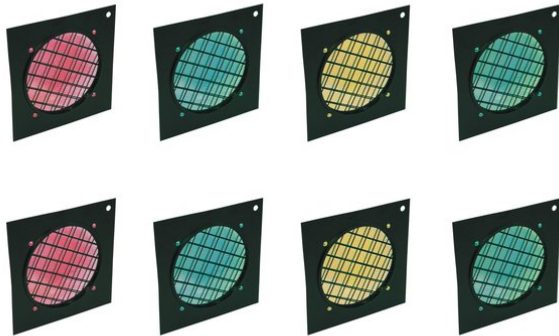

eurolite®

Set 8x Dichro-Filter, Rahmen schwarz PAR-56, farblich sortiert

Art.-Nr.: 20000507

GTIN:

Der Artikel ist nicht mehr erhältlich.

eurolite®

Set 8x Dichro-Filter, Rahmen schwarz PAR-56, farblich sortiert

Art.-Nr.: 20000507

GTIN:

Features:

EUROLITE Dichro-Filter gelb, Rahmen schwarz PAR-56

Dichroitischer

Filter

- Die professionelle Lösung!
- Farbfilter mit höchster Gleichmäßigkeit
- Kein Ausbleichen, kein Durchbrennen mehr
- Zum Einfärben eines weißen Lichtkegels
- Einsetzbar in Farbfilterrahmen
- In verschiedenen Farben erhältlich

EUROLITE Dichro-Filter grün, Rahmen schwarz PAR-56

Dichroitischer

Filter

- Die professionelle Lösung!
- Farbfilter mit höchster Gleichmäßigkeit
- Kein Ausbleichen, kein Durchbrennen mehr