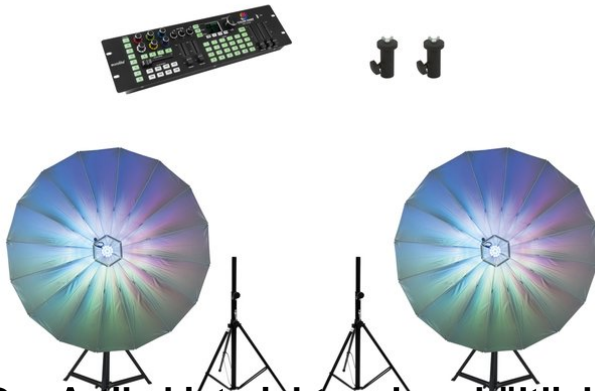

## Set 2x LED Umbrella 140 + DMX LED Color Chief + 2x BS-2 EU Ständer

2x LED Umbrella mit DMX-Lichtpult, 2x hohem Boxenstativ  
und Adapter

Art.-Nr.: 20000494

GTIN:

#### EUROLITE LED Umbrella 140

- Außergewöhnlicher RGB-Eyecatcher
- DMX-steuerbarer Lichteffect-Schirm mit 114 SMD-RGB-LEDs, aufgeteilt in 7 Segmente
  - 6 Segmente beleuchten das Innere des Schirms, ein Element sitzt in der Mitte des Schirms und leuchtet nach vorne
  - Segmente können über DMX einzeln angesteuert werden
  - Perfekt als Blickfang oder zu Dekorationszwecken für Bühnen, Shops, Schaufenster, Messestände, Hotels, Bars und Clubs
  - Kann an einem Lichtstativ oder am Trussing angebracht und im Winkel verändert werden
  - Einfacher Transport (kann zusammengeklappt werden) und Aufbau sowie schnelle Installation