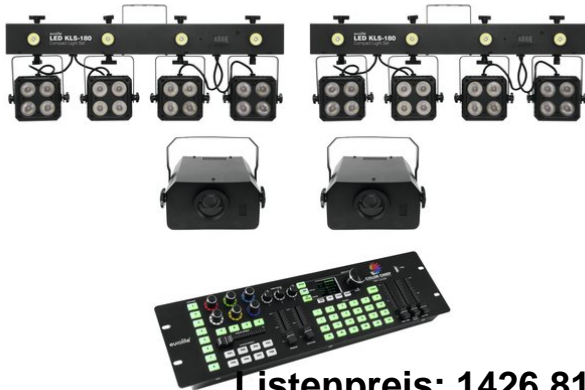

## Set 2x LED KLS-180 + 2x LED WF-40 + DMX LED Color Chief Controller

2x Kompakt-Lichtset, 2x Projektionseffekt für Wasserspiegelungen inklusive DMX-Lichtpult

Art.-Nr.: 20000435

GTIN:

**Listenpreis: 1426.81 €**  
inkl. 19% MwSt.

## Set 2x LED KLS-180 + 2x LED WF-40 + DMX LED Color Chief Controller

2x Kompakt-Lichtset, 2x Projektionseffekt für Wasserspiegelungen inklusive DMX-Lichtpult

Art.-Nr.: 20000435

GTIN:

#### EUROLITE LED KLS-180 Kompakt-Lichtset

Bar mit 4 RGBW-Spots und 4 weißen Strobe-LEDs, mit QuickDMX-Buchse (XLR)

- Querträger mit integrierter DMX-Steuereinheit und Stativhülse
- Absolutes Leichtgewicht bestens geeignet für mobilen Einsatz
- Geeignet zur Montage auf einem Boxenhochständer (nicht inkl.) oder an Traversen
- Scheinwerfer schwenk- und neigbar
- Per DMX kann jeder Spot einzeln angesteuert werden
- Stufenlose Farbmischung, Farbwechsel, voreingestellte Farben, Dimmer und Strobe-Effekt
- Netzeingang und Netzausgang zum einfachen Zusammenschalten von bis zu 8 Geräten