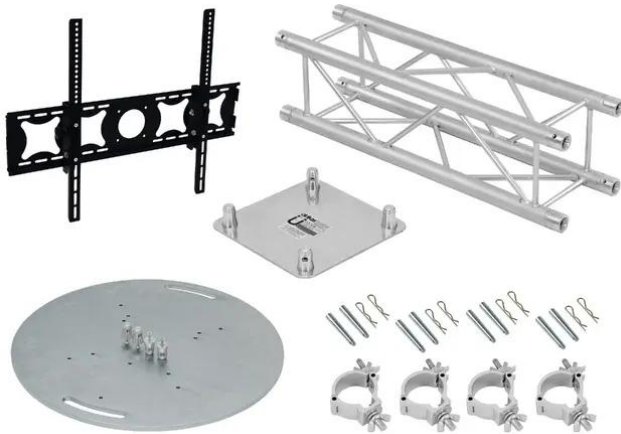

alutruss

Set QUADLOCK 6082 TV-Tower MKI

Art.-Nr.: 20000428

GTIN:

Alle Rechte vorbehalten. Technische Änderungen und Irrtum vorbehalten.
Alle Bilder ähnlich, zum Teil Symbolfotos.

alutruss

Set QUADLOCK 6082 TV-Tower MKI

Art.-Nr.: 20000428

GTIN:

Features:

ALUTRUSS Stahlbodenplatte rund Typ A

Bodenplatte für den mobilen Einsatz (Verbinder 6082 inklusive)

- Zur senkrechten Montage der Traversen
- Multifunktional einsetzbar
- Hohe Belastbarkeit
- Gurtrohr: 50 mm
- Made in Europe
- Für Anwendungsgebiete wie zum Beispiel: Messe- und Ladenbau; Hochzeit/Gala/Events

ALUTRUSS QUADLOCK 6082-2000 4-Punkt-Traverse

4-Punkt

Traversensystem

Alle Rechte vorbehalten. Technische Änderungen und Irrtum vorbehalten.
Alle Bilder ähnlich, zum Teil Symbolfotos.