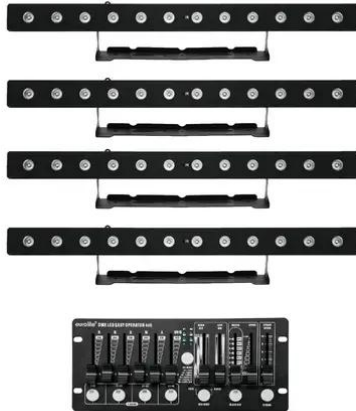

eurolite®

Set 4x LED PIX-12 HCL + Controller

4x Scheinwerfer-Bar mit 12 x 10-W-6in1-LED inklusive kompaktem DMX-Controller

Art.-Nr.: 20000408

GTIN:

eurolite®

Set 4x LED PIX-12 HCL + Controller

4x Scheinwerfer-Bar mit 12 x 10-W-6in1-LED inklusive kompaktem DMX-Controller

Art.-Nr.: 20000408

GTIN:

Features:

- 12 LEDs 10 W high-power 6in1 RGBWA/UV (homogene Farbmischung) LEDs einzeln ansteuerbar
- Farbmischung stufenlos; Farbwechsel einstellbar; Dimmer elektronisch
- Stroboskop-Effekt; UV-Effekt
- Die Gerätekühlung erfolgt über Lüfter
- Ansteuerbar über Stand-alone; DMX; Musiksteuerung über Mikrofon; Master/Slave-Funktion; IR-Fernbedienung
- Flimmerfrei
- Mit einem Abstrahlwinkel von 20°
- Mit Montagebügel
- Netzeingang und Netzausgang zum einfachen verbinden von bis zu 8 Geräten
- <p>EUROLITE DMX LED EASY Operator 4x6
- <h2 class="featureSatz">Kompakter DMX-Controller für 4 LED-Scheinwerfer mit jeweils max. 6 Farben</h2>DMX-Controller zur Ansteuerung von gängigen LED-Scheinwerfern
- Einfache Handhabung