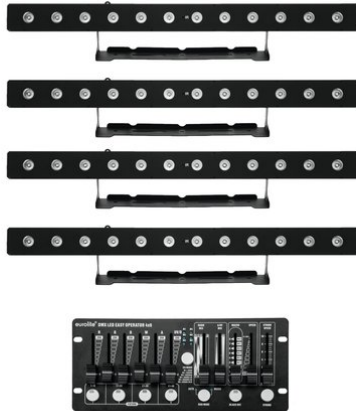

eurolite®

Set 4x LED PIX-12 HCL + Controller

4x Scheinwerfer-Bar mit 12 x 10-W-6in1-LED inklusive kompaktem DMX-Controller

Art.-Nr.: 20000408

GTIN:

Der Artikel ist nicht mehr erhältlich.

eurolite®

Set 4x LED PIX-12 HCL + Controller

4x Scheinwerfer-Bar mit 12 x 10-W-6in1-LED inklusive kompaktem DMX-Controller

Art.-Nr.: 20000408

GTIN:

Features:

EUROLITE LED PIX-12 HCL Leiste

LED-Leiste (1m) mit 12 x 10-W-6in1 HCL RGBWA/UV LED

- 12 leistungsstarke LEDs 10 W high-power 6in1 HCL RGBWA/UV LED (homogene Farbmischung)
 LEDs einzeln ansteuerbar
- Farbmischung stufenlos; Farbwechsel einstellbar; Dimmer elektronisch
- Stroboskop-Effekt; UV-Effekt
- Die Gerätekühlung erfolgt über Lüfter
- Ansteuerbar über Stand-alone; DMX; Musiksteuerung über Mikrofon; Master/Slave Funktion; IR-Fernbedienung
- Flimmerfrei
- Mit einem Abstrahlwinkel von 20°
- Mit Montagebügel
- Bereits vorprogrammiert bei Light'J; LED PC-Control 512; EASY SHOW 1; LED EASY OPERATOR 4x6; LED EASY OPERATOR DELUXE; Light Captain; EASY SHOW 2; EASY SHOW 3