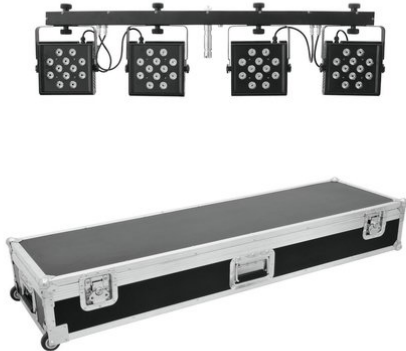

eurolite®

Set LED KLS-1001 + Case

Art.-Nr.: 20000195

GTIN:

Der Artikel ist nicht mehr erhältlich.

eurolite®

Set LED KLS-1001 + Case

Art.-Nr.: 20000195

GTIN:

Features:

EUROLITE LED KLS-1001 Kompakt-Lichtset

DMX-LED-Scheinwerfer set mit 48 x 3in1-LED für den mobilen Einsatz

- Komplette Lichtanlage mit vier superflachen LED-Spots
- Querträger mit integrierter DMX-Steereinheit
- TV-Zapfen zur Installation auf Stativen mit 28 mm Innendurchmesser
- Absolutes Leichtgewicht bestens geeignet für mobilen Einsatz
- Lieferung erfolgt vormontiert in praktischer Transporttasche
- 12 TCL-LEDs pro Spot
- Durch die eng beieinander liegenden Chips der Multichip-Technik ist eine homogene Lichtmischung auch bei kurzem Abstand zur angestrahlten Fläche möglich
- Scheinwerfer schwenk- und neigbar
- DMX-gesteuerter Betrieb oder Standalone-Betrieb mit prozessorgesteuertem Farbwechsel
- Master/Slave-Betrieb
- Per DMX kann jeder Spot einzeln angesteuert werden