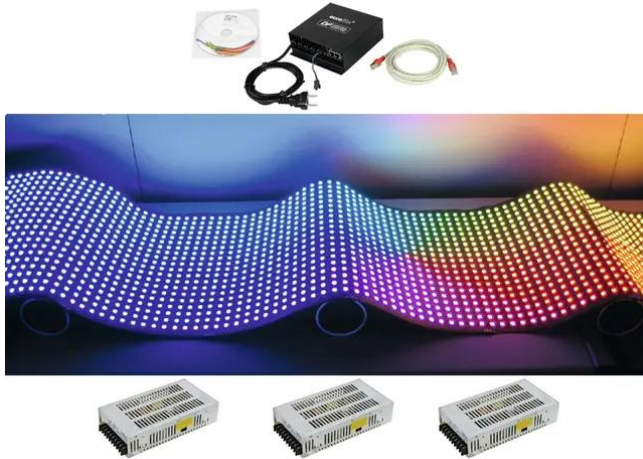

eurolite®

Set DF-40 LED-Display 92x92 + Kontrollsystem

Art.-Nr.: 20000113

GTIN:

Alle Rechte vorbehalten. Technische Änderungen und Irrtum vorbehalten.
Alle Bilder ähnlich, zum Teil Symbolfotos.

eurolite®

Set DF-40 LED-Display 92x92 + Kontrollsystem

Art.-Nr.: 20000113

GTIN:

Features:

EUROLITE DF-40 LED-Display 92x92

Ultraflaches und flexibles LED-Display

- Ultraflaches und flexibles LED-Display für helle und farbenfrohe Darstellung von Videos und Grafiken
- Lässt sich flexibel biegen, rollen und falten für Wellen-, Kreis-, Säulen- und Winkelformen
- 4 Millimeter dünn und 800 Gramm leicht für komfortablen Transport und einfache Installation
- 40 mm Pixelabstand (pixelfreie Darstellung ab 40 m Betrachtungsabstand)
- Geeignet für die Installation an Theken, Säulen und Rückwänden in Shops und Clubs, auf Messen und in vielen anderen Umgebungen
- Erweiterbar zu großen Videodisplays für großflächige Werbung
- Steuerung per Netzwerkprotokoll im Live-Modus über PC-Software oder im Standalone-Modus über Medienplayer (Zubehör)
- Steuerung auch per MADRIX, DMX und Artnet möglich