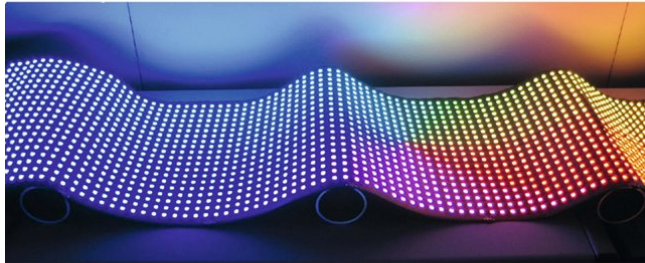

eurolite®

Set DF-40 LED-Display 92x92 + Kontrollsystem

Art.-Nr.: 20000113

GTIN:

Der Artikel ist nicht mehr erhältlich.

Alle Rechte vorbehalten. Technische Änderungen und Irrtum vorbehalten.
Alle Bilder ähnlich, zum Teil Symbolfotos.

eurolite®

Set DF-40 LED-Display 92x92 + Kontrollsystem

Art.-Nr.: 20000113

GTIN:

Features:

EUROLITE DF-40 LED-Display 92x92

Ultraflaches und flexibles LED-Display

- Ultraflaches und flexibles LED-Display für helle und farbenfrohe Darstellung von Videos und Grafiken
- Lässt sich flexibel biegen, rollen und falten für Wellen-, Kreis-, Säulen- und Winkelformen
- 4 Millimeter dünn und 800 Gramm leicht für komfortablen Transport und einfache Installation
- 40 mm Pixelabstand (pixelfreie Darstellung ab 40 m Betrachtungsabstand)
- Geeignet für die Installation an Theken, Säulen und Rückwänden in Shops und Clubs, auf Messen und in vielen anderen Umgebungen
- Erweiterbar zu großen Videodisplays für großflächige Werbung
- Steuerung per Netzwerkprotokoll im Live-Modus über PC-Software oder im Standalone-Modus über Medienplayer (Zubehör)
- Steuerung auch per MADRIX, DMX und Artnet möglich