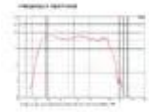

CELTO 12PF600 12" Woofer, Ferrit, Alukorb

Art.-Nr.: 12603619

GTIN:

Features:

- Weiterführende Informationen zu diesem Produkt finden Sie unter "Downloads" im Datenblatt

Logistic

Technische Daten:

Belastbarkeit:	600W AES
Empfindlichkeit:	97 dB (1W/1m)
Impedanz:	8 Ohm
Lautsprecher:	12" Tieftöner mit Ferritmagnet Korbmaterial: Aluminium Wetterfeste Pappe/Papier 3" Schwingspule Tiefton innen und außen gewickelt
Gewicht:	7,15 kg