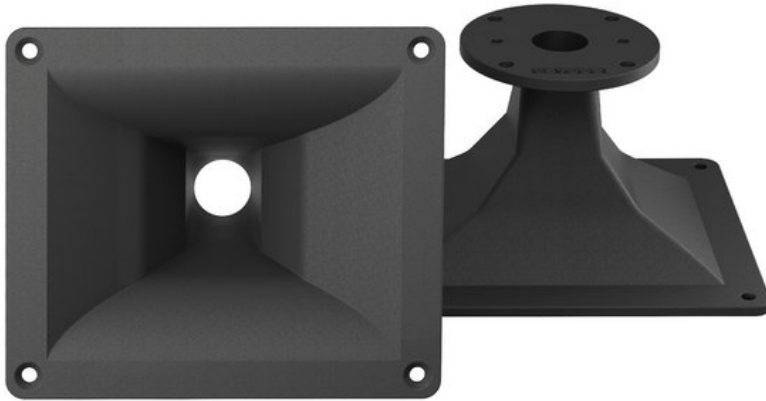

LAVOCE HD1004 1" Aluminiumhorn

90° x 60° Abstrahlwinkel, 181 mm x 155 mm

Art.-Nr.: 12603320

GTIN: 4026397665208

Listenpreis: 24.4 €

inkl. 19% MwSt.

Features:

- Weiterführende Informationen zu diesem Produkt finden Sie unter "Downloads" im Datenblatt
- **Lieferumfang**
- 1 x Gerät

Logistic

EAN / GTIN: 4026397665208
Gewicht: 0,63 kg
Länge: 0,20 m
Breite: 0,16 m
Höhe: 0,10 m

Technische Daten:

Abstrahlverhalten:	90° x 60°
Lautsprecher:	1" Hornanschlussöffnung
Maße:	Breite: 18,1 cm Tiefe: 10 cm Höhe: 15,5 cm
Gewicht:	500 g