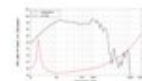

LAVOCE SAN215.30/8 21" Subwoofer, Neodym, Alukorb

2000 W AES, 8 Ohm, 97 dB, 30-1000 Hz

Art.-Nr.: 12602953

GTIN:

**Listenpreis: 903.21 €**

inkl. 19% MwSt.

Features:

- Erfahrenes, italienisches Entwicklungsteam mit herausragendem Know-how
- Gelebtes Innovationsklima
- Herausragendes, elegantes italienisches Design
- Höchste Standards und hervorragende Testtools
- Moderne und effiziente Produktionsanlagen mit hohem Automatisierungsgrad
- Hervorragendes Qualitätssicherungssystem
- Effiziente Logistik
- ISO 9001 Zertifizierung

Logistic**Technische Daten:**

Belastbarkeit nominal:	2000 W AES
Belastbarkeit Programm:	4000 W
Frequenzbereich:	30 - 1000 Hz
Empfindlichkeit:	97 dB
Impedanz:	8 Ohm
Lautsprecher:	Tieftöner (21") ca. 53 cm mit Neodymmagnet Korbmaterial: Aluminium Schwingspule Tieftön (5,3") ca. 13,5 cm
Gewicht:	17,00 kg