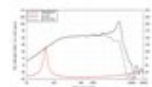

LAVOCE WAN061.80 6,5" Woofer, Neodym, Alukorb
200 W AES, 8 Ohm, 93,5 dB, 60 - 5000 Hz

Art.-Nr.: 12602928

GTIN:

Listenpreis: 141.61 €

inkl. 19% MwSt.

Features:

- Weiterführende Informationen zu diesem Produkt finden Sie unter "Downloads" im Datenblatt

Lieferumfang

- 1 x Lautsprecher

Logistic

Technische Daten:

Belastbarkeit:	Programm: 400W Nominal: 200W AES
Frequenzbereich:	60 - 5000 Hz
Empfindlichkeit:	93,5 dB
Impedanz:	8 Ohm
Lautsprecher:	6,5" Mitteltöner mit Neodymmagnet Korbmaterial: Aluminium 1,8" Schwingspule Mitteltöner
Gewicht:	1,19 kg