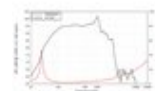

## LAVOCE SAN184.51 18" Subwoofer, Neodym, Alukorb

1700 W AES, 2 Ohm, 97,5 dB, 30 - 1000 Hz

Art.-Nr.: 12602825

GTIN: 4026397706055

**Listenpreis: 1034.11 €**

inkl. 19% MwSt.