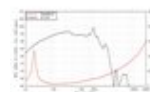

LAVOCE SAN215.30-4 21" Subwoofer, Neodym, Alukorb

2000 W AES, 4 Ohm, 97 dB, 30 - 1000 Hz

Art.-Nr.: 12602641

GTIN:

Listenpreis: 879.41 €

inkl. 19% MwSt.

Features:

- Weiterführende Informationen zu diesem Produkt finden Sie unter "Downloads" im Datenblatt

Lieferumfang

- 1 x Lautsprecher

Logistic

Technische Daten:

Belastbarkeit:	Programm: 4000W Nominal: 2000W AES
Frequenzbereich:	30 - 1000 Hz
Empfindlichkeit:	97 dB
Impedanz:	4 Ohm
Lautsprecher:	21" Tieftöner mit Neodymmagnet Korbmaterial: Aluminium 5,3" Schwingspule Tiefton
Gewicht:	17,00 kg