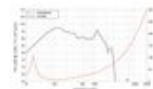

LAVOCE SAN214.50-4 21" Subwoofer, Neodym, Alukorb

1700 W AES, 4 Ohm, 98,5 dB, 30 - 1000 Hz

Art.-Nr.: 12602637

GTIN:

Listenpreis: 784.21 €

inkl. 19% Mwst.

Features:

- Weiterführende Informationen zu diesem Produkt finden Sie unter "Downloads" im Datenblatt
- **Lieferumfang**
- 1 x Lautsprecher

Logistic

Technische Daten:

Belastbarkeit:	Programm: 3400W Nominal: 1700W AES
Frequenzbereich:	30 - 1000 Hz
Empfindlichkeit:	98,5 dB
Impedanz:	4 Ohm
Lautsprecher:	21" Tieftöner mit Neodymmagnet Korbmaterial: Aluminium 4,5" Schwingspule Tiefton
Gewicht:	14,85 kg