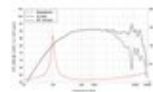

LAVOCE WSN041.00-16 4" Woofer, Neodym, Stahlkorb
40 W AES, 16 Ohm, 92 dB, 100 - 10000 Hz

Art.-Nr.: 12602634
GTIN:

Listenpreis: 58.31 €
inkl. 19% MwSt.

Features:

- Weiterführende Informationen zu diesem Produkt finden Sie unter "Downloads" im Datenblatt
- **Lieferumfang**
- 1 x Lautsprecher

Logistic

Technische Daten:

Belastbarkeit:	Programm: 80W Nominal: 40W AES
Frequenzbereich:	100 - 10000 Hz
Empfindlichkeit:	92 dB
Impedanz:	16 Ohm
Lautsprecher:	4" Tieftöner mit Neodymmagnet Korbmaterial: Stahl 1" Schwingspule Tiefton
Gewicht:	500 g