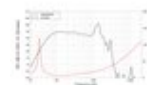

**LAVOCE SAN184.03 18" Subwoofer, Neodym, Alukorb**

1500 W AES, 8 Ohm, 96 dB, 35-1000 Hz

Art.-Nr.: 12602626

GTIN: 4026397624656

**Listenpreis: 541.45 €**

inkl. 19% MwSt.

**Features:**

- Erfahrenes, italienisches Entwicklungsteam mit herausragendem Know-how
- Gelebtes Innovationsklima
- Herausragendes, elegantes italienisches Design
- Höchste Standards und hervorragende Testtools
- Moderne und effiziente Produktionsanlagen mit hohem Automatisierungsgrad
- Hervorragendes Qualitätssicherungssystem
- Effiziente Logistik
- ISO 9001 Zertifizierung

**Logistic**

EAN / GTIN: 4026397624656

Gewicht: 15,20 kg

Länge: 0.56 m

Breite: 0.56 m

Höhe: 0.27 m

**Technische Daten:**

Belastbarkeit nominal:	1500 W AES
Belastbarkeit Programm:	3000 W
Frequenzbereich:	35 - 1000 Hz
Empfindlichkeit:	96 dB
Impedanz:	8 Ohm
Lautsprecher:	Tieftöner (18") ca. 45 cm mit Neodymmagnet Korbmaterial: Aluminium Schwingspule Tieftön (4") ca. 10 cm
Gewicht:	10,60 kg