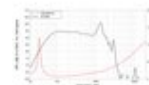

LAVOCE SAN184.03 18" Subwoofer, Neodym, Alukorb

1500 W AES, 8 Ohm, 96 dB, 35 - 1000 Hz

Art.-Nr.: 12602626

GTIN: 4026397624656

Listenpreis: 529.55 €

inkl. 19% MwSt.

Features:

- Weiterführende Informationen zu diesem Produkt finden Sie unter "Downloads" im Datenblatt

Technische Daten:

Belastbarkeit:	Programm: 3000W Nominal: 1500W AES
Frequenzbereich:	35 - 1000 Hz
Empfindlichkeit:	96 dB
Impedanz:	8 Ohm
Lautsprecher:	18" Tieftöner mit Neodymmagnet Korbmaterial: Aluminium 4" Schwingspule Tiefton
Gewicht:	10,60 kg