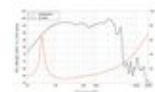

LAVOCE SSF153.00-4 15" Subwoofer, Ferrit, Stahlkorb

400 W AES, 4 Ohm, 98 dB, 45 - 2000 Hz

Art.-Nr.: 12602555

GTIN:

Listenpreis: 184.45 €

inkl. 19% MwSt.

Features:

- Weiterführende Informationen zu diesem Produkt finden Sie unter "Downloads" im Datenblatt
- **Lieferumfang**
- 1 x Lautsprecher

Logistic

Technische Daten:

Belastbarkeit:	Programm: 800W Nominal: 400W AES
Frequenzbereich:	45 - 2000 Hz
Empfindlichkeit:	98 dB
Impedanz:	4 Ohm
Lautsprecher:	15" Tieftöner mit Ferritmagnet Korbmaterial: Stahl 3" Schwingspule Tiefton
Gewicht:	7,75 kg