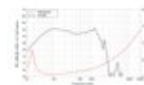

LAVOCE SAF214.50 21" Subwoofer, Ferrit, Alukorb
2000 W AES, 8 Ohm, 96 dB, 30 - 1000 Hz

Art.-Nr.: 12602552

GTIN:

Listenpreis: 510.51 €

inkl. 19% MwSt.

Features:

- Weiterführende Informationen zu diesem Produkt finden Sie unter "Downloads" im Datenblatt

Lieferumfang

- 1 x Gerät

Logistic

Technische Daten:

Belastbarkeit:	Programm: 4000W Nominal: 2000W AES
Frequenzbereich:	30 - 1000 Hz
Empfindlichkeit:	96 dB
Impedanz:	8 Ohm
Lautsprecher:	21" Tieftöner mit Ferritmagnet Korbmaterial: Aluminium 4,5" Schwingspule Tiefton
Gewicht:	17,85 kg