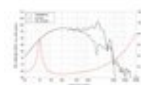

LAVOCE WXF15.800 15" Woofer, Ferrit, Alukorb
800 W AES, 8 Ohm, 98 dB, 40 - 2000 Hz

Art.-Nr.: 12602551

GTIN:

Listenpreis: 255.85 €

inkl. 19% MwSt.

Features:

- Entspricht DIN ISO 9001:2015
- Weiterführende Informationen zu diesem Produkt finden Sie unter "Downloads" im Datenblatt

Lieferumfang

- 1 x Gerät

Logistic

Technische Daten:

Belastbarkeit:	Programm: 1600W Nominal: 800W AES
Frequenzbereich:	40 - 2000 Hz
Empfindlichkeit:	98 dB
Impedanz:	8 Ohm
Norm:	DIN ISO 9001:2015,
Lautsprecher:	15" Tieftöner mit Ferritmagnet Korbmaterial: Aluminium 4" Schwingspule Tiefton
Gewicht:	10,85 kg