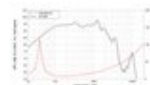

LAVOCE WAF154.00 15" Subwoofer, Ferrit, Alukorb

1500 W AES, 8 Ohm, 96 dB, 40 - 1000 Hz

Art.-Nr.: 12602537

GTIN: 4026397635225

Listenpreis: 327.25 €

inkl. 19% MwSt.

Features:

- Weiterführende Informationen zu diesem Produkt finden Sie unter "Downloads" im Datenblatt

Technische Daten:

Belastbarkeit:	Programm: 3000W Nominal: 1500W AES
Frequenzbereich:	40 - 1000 Hz
Empfindlichkeit:	96 dB
Impedanz:	8 Ohm
Lautsprecher:	15" Tieftöner mit Ferritmagnet Korbmaterial: Aluminium 4,5" Schwingspule Tiefton
Gewicht:	15,45 kg