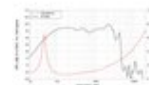

LAVOCE SSF153.00 15" Subwoofer, Ferrit, Stahlkorb

400 W AES, 8 Ohm, 98 dB, 45 - 2000 Hz

Art.-Nr.: 12602533

GTIN: 4026397635201

Listenpreis: 177.31 €

inkl. 19% MwSt.

Features:

- Weiterführende Informationen zu diesem Produkt finden Sie unter "Downloads" im Datenblatt

Technische Daten:

Belastbarkeit:	Programm: 800W Nominal: 400W AES
Frequenzbereich:	45 - 2000 Hz
Empfindlichkeit:	98 dB
Impedanz:	8 Ohm
Lautsprecher:	15" Tieftöner mit Ferritmagnet Korbmaterial: Stahl 3" Schwingspule Tiefton
Gewicht:	7,70 kg