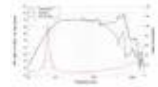

LAVOCE WAF061.80 6,5" Woofer, Ferrit, Alukorb

150 W AES, 8 Ohm, 91 dB, 65 - 5000 Hz

Art.-Nr.: 12602514

GTIN: 4026397635003

Features:

- Weiterführende Informationen zu diesem Produkt finden Sie unter "Downloads" im Datenblatt

Technische Daten:

Belastbarkeit:	Programm: 300W Nominal: 150W AES
Frequenzbereich:	65 - 5000 Hz
Empfindlichkeit:	91 dB
Impedanz:	8 Ohm
Lautsprecher:	6,5" Tieftöner mit Ferritmagnet Korbmaterial: Aluminium 1,8" Schwingspule Tiefton
Gewicht:	2,26 kg

Logistic

EAN / GTIN: 4026397635003

Gewicht: 2,50 kg

Länge: 0.20 m

Breite: 0.18 m

Höhe: 0.10 m

Lieferumfang:

1 x Gerät