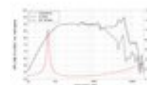

LAVOCE WAF061.80 6,5" Woofer, Ferrit, Alukorb
150 W AES, 8 Ohm, 91 dB, 65 - 5000 Hz

Art.-Nr.: 12602514
GTIN: 4026397635003

Listenpreis: 70.21 €
inkl. 19% Mwst.

Features:

- Weiterführende Informationen zu diesem Produkt finden Sie unter "Downloads" im Datenblatt
- Lieferumfang**
- 1 x Gerät

Logistic

EAN / GTIN: 4026397635003
Gewicht: 2,50 kg
Länge: 0.20 m
Breite: 0.18 m
Höhe: 0.10 m

Technische Daten:

Belastbarkeit:	Programm: 300W Nominal: 150W AES
Frequenzbereich:	65 - 5000 Hz
Empfindlichkeit:	91 dB
Impedanz:	8 Ohm
Lautsprecher:	6,5" Tieftöner mit Ferritmagnet Korbmaterial: Aluminium 1,8" Schwingspule Tiefton
Gewicht:	2,26 kg