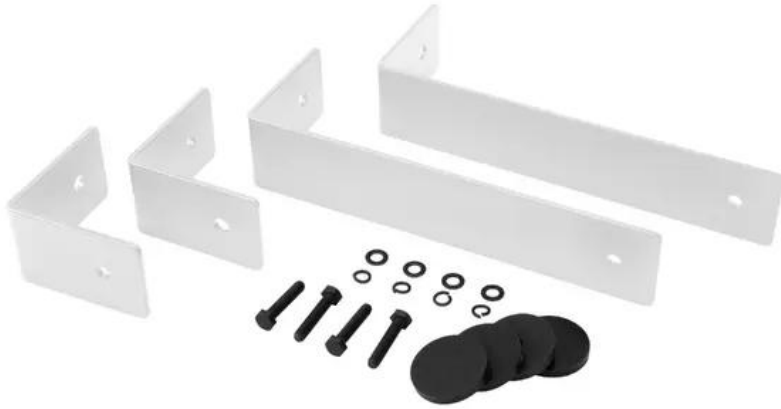

CELTO iFIX17S Installationsbügel weiß

Empfehlenswertes Zubehör

Art.-Nr.: 11043937

GTIN: 4026397688276

Features:

- Installationsbügelset für iFIX17S Bassreflex Subwoofer, weiß und natur/weiß (inkl. Schrauben und Silikonring)

Technische Daten:

Gewicht: 2,30 kg

Lieferumfang:

- 4 x Winkel
- 4 x Schrauben
- 12 x Unterlegscheibe

Logistic

EAN / GTIN: 4026397688276

Gewicht: 2,75 kg

Länge: 0.33 m

Breite: 0.14 m

Höhe: 0.07 m