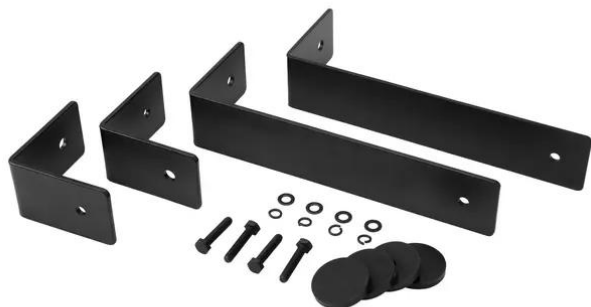

## iFIX17S Installationsbügel schwarz

Empfehlenswertes Zubehör

Art.-Nr.: 11043936  
GTIN: 4026397688269

**Listenpreis: auf Anfrage €**  
inkl. 19% MwSt.

## iFIX17S Installationsbügel schwarz

Empfehlenswertes Zubehör

Art.-Nr.: 11043936  
GTIN: 4026397688269

### Features:

- Installationsbügelsatz für iFIX17S Bassreflex Subwoofer, schwarz (inkl. Schrauben und Silikonring)  
Lieferumfang
- 4 x Winkel, 4 x Schrauben, 12 x Unterlegscheibe