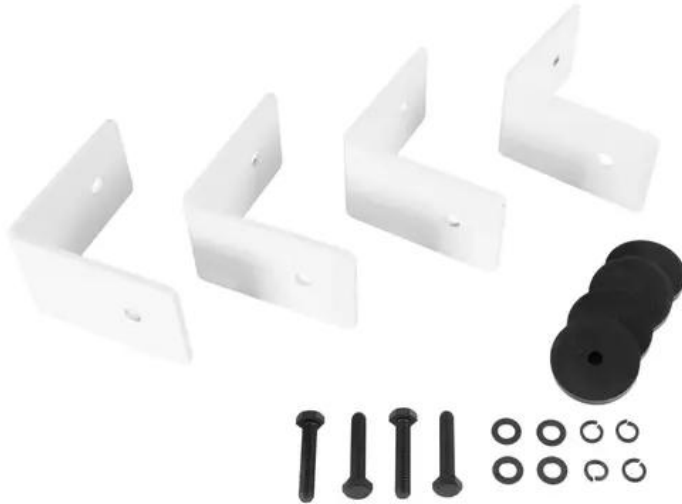

CELTO iFIX13S Installationsbügel weiß

Installationsbügelsatz

Art.-Nr.: 11043935

GTIN:

Listenpreis: auf Anfrage €

inkl. 19% MwSt.

Features:

- Installationsbügelsatz für iFIX13S Bassreflex Subwoofer, weiß und natur/weiß und iFIX13S G2 Bassreflex Subwoofer, weiß und natur/weiß (inkl. Schrauben und Silikonring)

Logistic

Technische Daten:

Farbe:	Weiß
Materialstärke:	4 mm
Maße:	Länge: 10 cm Breite: 4 cm Höhe: 10 cm
Gewicht:	1,50 kg

Lieferumfang:

- 4 x Winkel
- 4 x Schrauben
- 12 x Unterlegscheibe