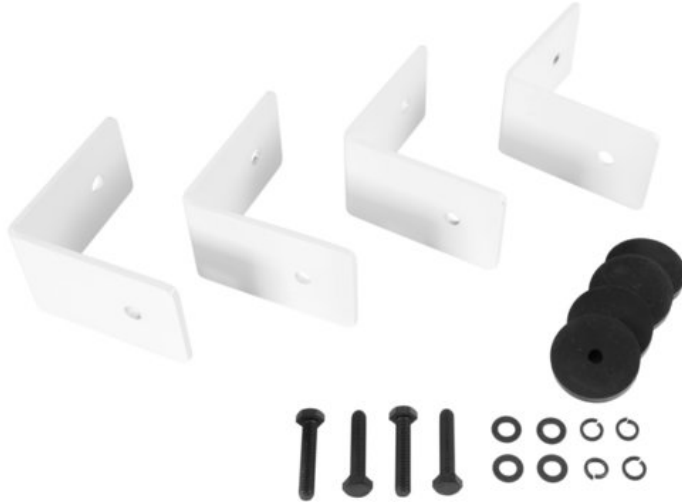

CELTO ACOUSTIQUE iFIX13S Installationsbügel weiß

Empfehlenswertes Zubehör

Art.-Nr.: 11043935

GTIN:

Listenpreis: auf Anfrage €

inkl. 19% MwSt.

Features:

- Installationsbügelsatz für iFIX13S Bassreflex Subwoofer, weiß und natur/weiß und iFIX13S G2 Bassreflex Subwoofer, weiß und natur/weiß (inkl. Schrauben und Silikonring)

Lieferumfang

- 4 x Winkel, 4 x Schrauben, 12 x Unterlegscheibe

Logistic

Technische Daten:

Farbe:	Weiß
Materialstärke:	4 mm
Maße:	Länge: 10 cm Breite: 4 cm Höhe: 10 cm
Gewicht:	1,50 kg