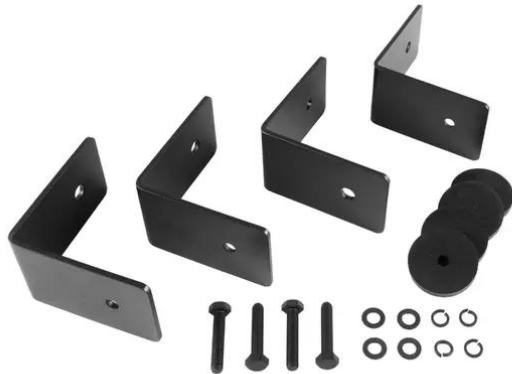

iFIX13S Installationsbügel schwarz

Installationsbügelsatz

Art.-Nr.: 11043934

GTIN:

Listenpreis: auf Anfrage €
inkl. 19% MwSt.

iFIX13S Installationsbügel schwarz

Installationsbügelsatz

Art.-Nr.: 11043934

GTIN:

Features:

- Installationsbügelsatz für iFIX13S Bassreflex Subwoofer, schwarz und iFIX13S G2 Bassreflex Subwoofer, schwarz (inkl. Schrauben und Silikonring)