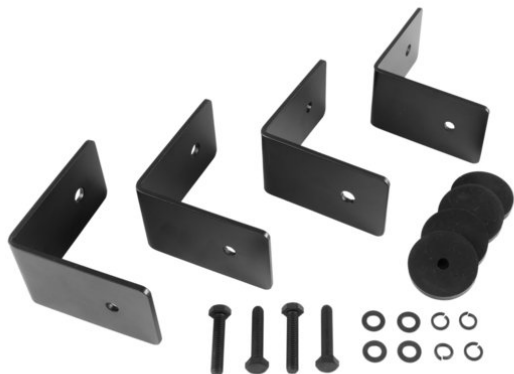

## iFIX13S Installationsbügel schwarz

Empfehlenswertes Zubehör

Art.-Nr.: 11043934

GTIN:

**Listenpreis: auf Anfrage €**  
inkl. 19% MwSt.

## iFIX13S Installationsbügel schwarz

Empfehlenswertes Zubehör

Art.-Nr.: 11043934

GTIN:

### Features:

- Installationsbügelsatz für iFIX13S Bassreflex Subwoofer, schwarz und iFIX13S G2 Bassreflex Subwoofer, schwarz (inkl. Schrauben und Silikonring)

Lieferumfang

- 4 x Winkel, 4 x Schrauben, 12 x Unterlegscheibe