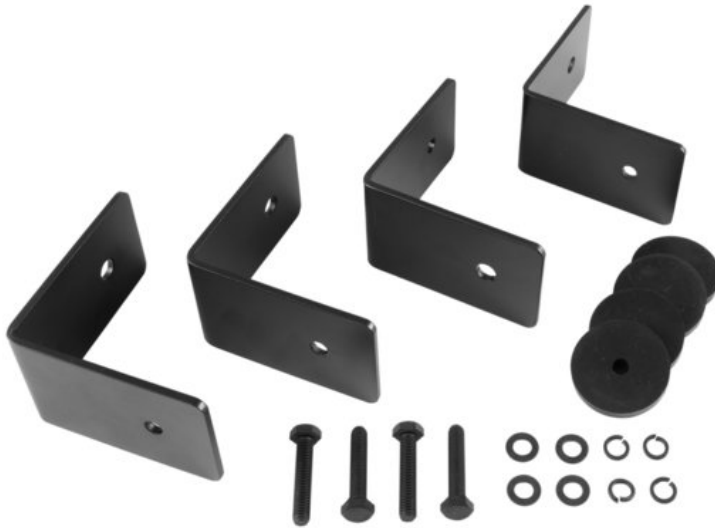

CELTO ACOUSTIQUE iFIX13S Installationsbügel schwarz

Empfehlenswertes Zubehör

Art.-Nr.: 11043934

GTIN:

Listenpreis: auf Anfrage €

inkl. 19% MwSt.

Features:

- Installationsbügelsatz für iFIX13S Bassreflex Subwoofer, schwarz und iFIX13S G2 Bassreflex Subwoofer, schwarz (inkl. Schrauben und Silikonring)

Lieferumfang

- 4 x Winkel, 4 x Schrauben, 12 x Unterlegscheibe

Logistic

Technische Daten:

Farbe:	Schwarz
Materialstärke:	4 mm
Maße:	Länge: 10 cm Breite: 4 cm Höhe: 10 cm
Gewicht:	1,50 kg