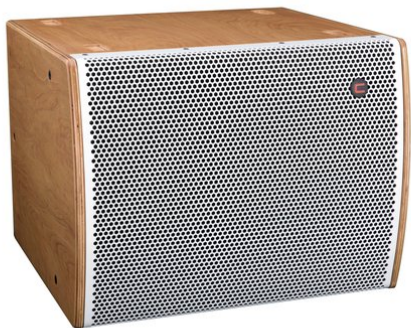

## iFIX13S G2 Bassreflex Subwoofer natur/weiß

Kompakter 13,5"-Subwoofer mit 700 W AES Dauerleistung

**Art.-Nr.: 11043635**

GTIN:

**Listenpreis: auf Anfrage €**  
inkl. 19% MwSt.

## iFIX13S G2 Bassreflex Subwoofer natur/weiß

Kompakter 13,5"-Subwoofer mit 700 W AES Dauerleistung

**Art.-Nr.: 11043635**

GTIN:

### Features:

---

- Hohe Effizienz für sehr hohen SPL bei geringer Baugröße
- Mit Flugpunkten
- In verschiedenen Farben erhältlich
- Weiterführende Informationen zu diesem Produkt finden Sie unter "Downloads" im Datenblatt