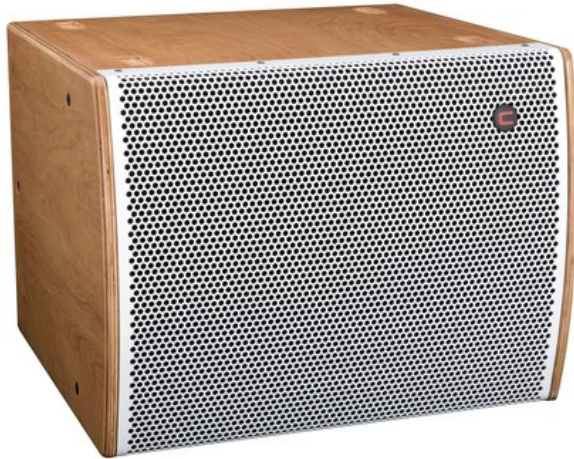

**CELTO ACOUSTIQUE iFIX13S Bassreflex Subwoofer natur/weiß**

Art.-Nr.: 11043622

Beeindruckender 13" Woofer, kompaktes Design

GTIN:

**Der Artikel ist nicht mehr erhältlich.**

**Features:**

- Echte 600W Dauerleistung mit präziser Tieftonwiedergabe
- Langhubiger 13" LF-Treiber mit  $\pm 8,5$  mm linearem  $X_{max}$
- Optimiertes Gehäuse für 15"-Leistung im 12"-Gehäuse
- Unglaublich tiefe Sounds aus ultrakompaktem Gehäuse
- Hohe Effizienz für sehr hohen SPL bei geringer Baugröße
- Sechs M8-Flugpunkte für zusätzliche Flexibilität
- Aufwändig verstrebttes Gehäuse für vibrationsfreies, dynamisches Verhalten
- Gehäuse aus Birkenmultiplexholz in Nut- und Federbauweise
- In verschiedenen Farben erhältlich
- Für Anwendungsgebiete wie zum Beispiel: Theater; Sportzentren/Fitnessstudios; Clubs/Tanzschulen; Restaurants, Bars und Hotels
- Mit Flugpunkten
- Auf Wunsch in jeder RAL-Farbe erhältlich

**Logistic**

**Lieferumfang**

- 1 x Bass

**Technische Daten:**

Belastbarkeit:	Programm: 1000W Nominal: 500W RMS
Frequenzbereich:	42 - 1500 Hz
Empfindlichkeit:	97 dB (1W/1m)
Max. Schalldruck:	130 dB

Abstrahlverhalten:	Omnidirektional
Impedanz:	6 Ohm
Flugpunkte:	6 x M8 Gewinde
Anschlüsse:	Eingang: Lautsprecher über Schraubklemme
Trennfrequenz:	Nur im Aktivbetrieb Empfohlen Hochpass 35 Hz, 24db/Okt Tiefpass 120 Hz, 24db/Okt
Lautsprecher:	1 x 13,5" Tieftöner mit Ferritmagnet 3" Schwingspule Tiefton
Lautsprechertyp:	Subwoofer
Bauart:	Bassreflex
Material:	Birkenmultiplexholz, 18 mm, CNC-Fertigung in Nut- und Federbauweise
Farbe:	Natur, lackiert; auf Wunsch in jeder RAL-Farbe erhältlich
Maße:	Breite: 54,5 cm Tiefe: 50 cm Höhe: 42,3 cm
Gewicht:	24,10 kg