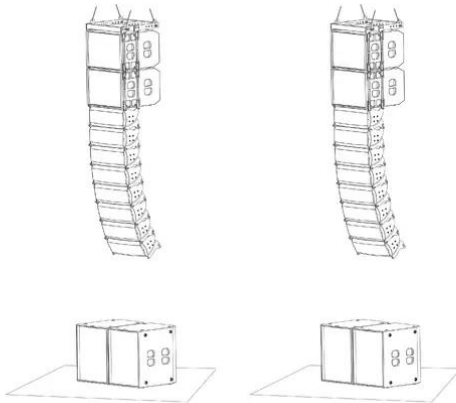

CLA-Basis-System MK2 L komplett

Kompaktes Line Array für Festinstallationen und Touring-Anwendungen

Art.-Nr.: 11041058

GTIN:

CLA-Basis-System MK2 L komplett

Kompaktes Line Array für Festinstallationen und Touring-Anwendungen

Art.-Nr.: 11041058

GTIN:

Features:

- Große Komplettversion geeignet für Großveranstaltungen im Freien
- Zeitsparender 2-Mann-Aufbau direkt aus dem Transportcase
- Niedriges Gewicht der Gesamtkonstruktion und reduzierte Anforderungen an die Flugpunkte
- Spezielle Feder-Pins zur Vermeidung von Klappergeräuschen
- Flug-Hardware unterliegt regelmäßiger Prüfung durch ein akkreditiertes Institut
- Im Set enthalten sind vier CLA-115 Bassreflex-Subwoofer, vier CLA-118 Bodensubwoofer und 16 CLA-228 MKII Toppteile sowie zwei passende Flugrahmen
- PSSO CLA-118 Floor-Subwoofer
- 18"-Bassreflex-Subwoofer mit 800 W Leistungsfähiger Bassreflex-Subwoofer
- 45 cm Woofer (18") mit 115 mm Schwingspule mit Aluminiumkorb
- Gehäuse aus mehrschichtigem 18 mm Multiplex-Birkenholz
- Extrem robuste Oberflächenbeschichtung
- Integriertes Verschluss-System für optionales Rollbrett
- Acht GummifüÙe und passende Aussparungen