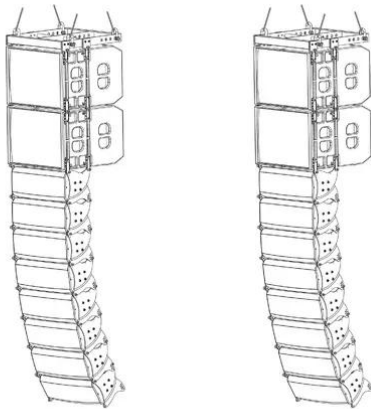

## CLA-Basis-System MK2 M komplett

Kompaktes Line Array für Festinstallationen und Touring-Anwendungen

Art.-Nr.: 11041057

GTIN:

### Features:

- Mittlere Komplettversion bestens geeignet für Live-Betrieb oder Clubs mit mehreren hundert Personen, auch als Groundstack einsetzbar
- Zeitsparender 2-Mann-Aufbau direkt aus dem Transportcase
- Niedriges Gewicht der Gesamtkonstruktion und reduzierte Anforderungen an die Flugpunkte
- Spezielle Feder-Pins zur Vermeidung von Klappergeräuschen
- Flug-Hardware unterliegt regelmäßiger Prüfung durch ein akkreditiertes Institut
- Im Set enthalten sind vier CLA-115 Bassreflex-Subwoofer und 16 CLA-228 MKII Topteile sowie zwei passende Flugrahmen
- <p>PSSO CLA-115 LINE ARRAY Subwoofer
- <h2 class="featureSatz">15"-Bassreflex-Subwoofer mit 500 W RMS</h2>Kompaktes Line Array für Festinstallationen und Touring-Anwendungen
- Leistungsfähiger Bassreflex-Subwoofer
- 38 cm Woofer (15") mit 100 mm Schwingspule mit Aluminiumkorb
- Gehäuse aus mehrschichtigem 15 mm Multiplex-Birkenholz