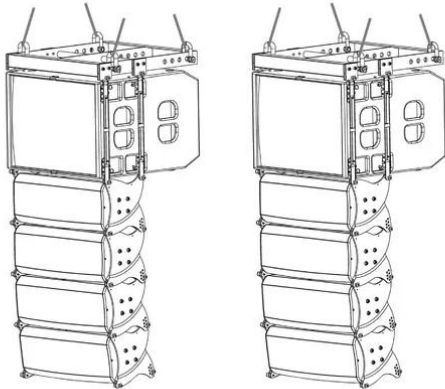

CLA-Basis-System MK2 S komplett

Kompaktes Line Array für Festinstallationen und Touring-Anwendungen

Art.-Nr.: 11041056

GTIN:

CLA-Basis-System MK2 S komplett

Kompaktes Line Array für Festinstallationen und Touring-Anwendungen

Art.-Nr.: 11041056

GTIN:

Features:

- Kleine Komplettversion bestens geeignet für Live-Betrieb oder Clubs mit mehreren hundert Personen, auch als Groundstack einsetzbar
- Zeitsparender 2-Mann-Aufbau direkt aus dem Transportcase
- Niedriges Gewicht der Gesamtkonstruktion und reduzierte Anforderungen an die Flugpunkte
- Spezielle Feder-Pins zur Vermeidung von Klappergeräuschen
- Flug-Hardware unterliegt regelmäßiger Prüfung durch ein akkreditiertes Institut
- Im Set enthalten sind zwei CLA-115 Bassreflex-Subwoofer und acht CLA-228 MKII Topteile sowie zwei passende Flugrahmen
- <p>PSSO CLA-115 LINE ARRAY Subwoofer
- <h2 class="featureSatz">15"-Bassreflex-Subwoofer mit 500 W RMS</h2>Kompaktes Line Array für Festinstallationen und Touring-Anwendungen
- Leistungsfähiger Bassreflex-Subwoofer
- 38 cm Woofer (15") mit 100 mm Schwingspule mit Aluminiumkorb
- Gehäuse aus mehrschichtigem 15 mm Multiplex-Birkenholz