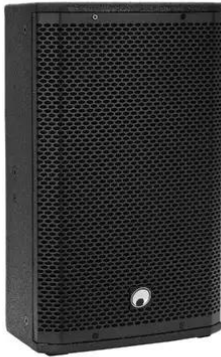

## PAS-210 MK4 2-Wege-Top

Passive Box mit 10" Woofer, 1" Treiber und 200 W RMS

**Art.-Nr.: 11039552**  
GTIN: 4026397739244

### Features:

---

- Trapezförmiges Multifunktionsgehäuse mit strapazierfähigem Strukturlack
- Optimierte für die Kombination mit PAS-Subwoofern
- Doppelflansch
- Mit Flugpunkten
- Metallgitter in schwarz mit Akustikschaumstoff
- Robuster Tragegriff
- Einsatzmöglichkeit: Stehend; fliegend; monitoring; auf Stativ
- Für Anwendungsgebiete wie zum Beispiel: Clubs/Tanzschulen; Installation; mobilen Einsatz; Mobile DJs / Alleinunterhalter; Restaurants, Bars und Hotels; Verleiher