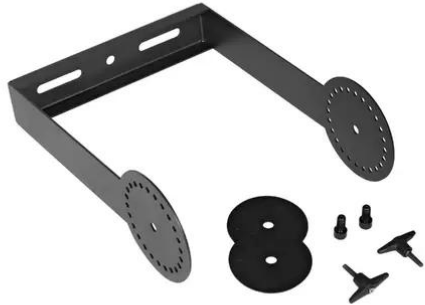

Schwenkbügel für PAS-210 MK3

Art.-Nr.: 11039543
GTIN: 4026397677300

Schwenkbügel für PAS-210 MK3

Art.-Nr.: 11039543
GTIN: 4026397677300

Features:
