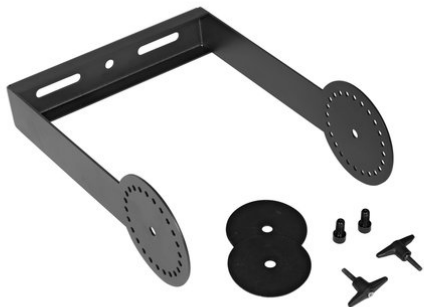

Schwenkbügel für PAS-210 MK3

Art.-Nr.: 11039543
GTIN: 4026397677300

Listenpreis: 71.28 €
inkl. 19% Mwst.

Schwenkbügel für PAS-210 MK3

Art.-Nr.: 11039543
GTIN: 4026397677300

Features:

- 1 x Montagebügel, 2 x Unterlegscheibe, 2 x Schrauben, 2 x Rändelschraube, 1 x Bedienungsanleitung