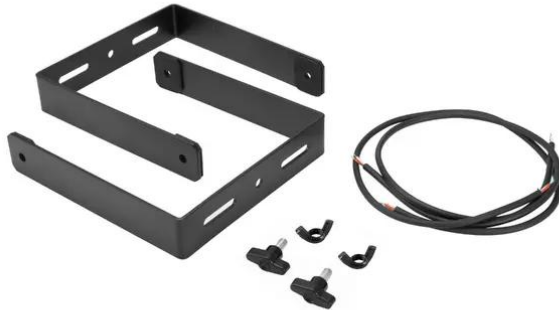

## MOLLY-6 Erweiterungsbügel schwarz 2x

**Art.-Nr.: 11039054**  
GTIN: 4026397684360

## MOLLY-6 Erweiterungsbügel schwarz 2x

**Art.-Nr.: 11039054**  
GTIN: 4026397684360

**Features:**

---