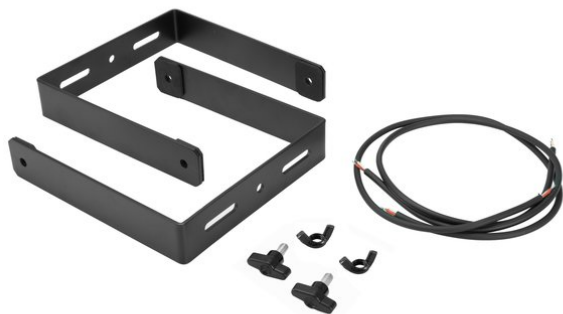

MOLLY-6 Erweiterungsbügel schwarz 2x

Art.-Nr.: 11039054
GTIN: 4026397684360

Listenpreis: 35.58 €
inkl. 19% Mwst.

MOLLY-6 Erweiterungsbügel schwarz 2x

Art.-Nr.: 11039054
GTIN: 4026397684360

Features:

- 2 x Montagebügel, 2 x Lautsprecherkabel, 1 x Rändelschraube, 1 x Mutter