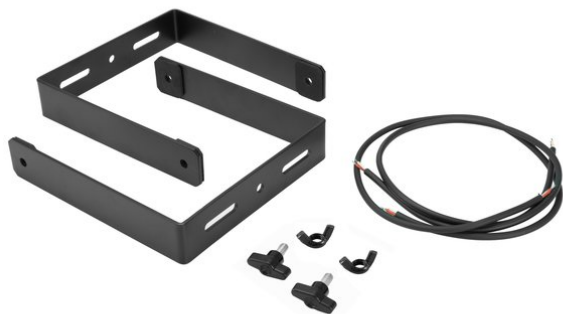

MOLLY-6 Erweiterungsbügel schwarz 2x

Art.-Nr.: 11039054
GTIN: 4026397684360

Listenpreis: 35.58 €
inkl. 19% Mwst.

MOLLY-6 Erweiterungsbügel schwarz 2x

Art.-Nr.: 11039054
GTIN: 4026397684360

Features:
