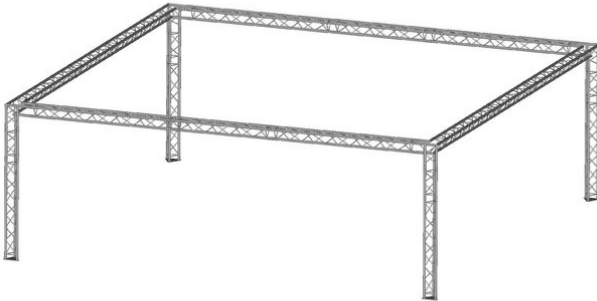

## Decolock DQ3 Karree 3,3m Spitze unten

Art.-Nr.: 09009937

GTIN:

**Der Artikel ist nicht mehr erhältlich.**

#### ALUTRUSS DECOLOCK DQ3-PAL33 3-Weg Ecke 90°

Universelles 3-Punkt-Traversensystem in Leichtbauweise

- Aluminiumlegierung für einen klassischen High-Tech-Look
  - Schnelle, effiziente und zuverlässige Montage über Quick-Lock-Konusverbinder
  - Eine umfangreiche Auswahl an Längen, Kreis- und Eckelementen bietet ein Höchstmaß an Flexibilität
  - Sonderkonstruktionen nach Kundenvorgabe auf Anfrage
  - Gurtrohr: 35 mm
  - Auf Wunsch in jeder RAL-Farbe erhältlich
  - In verschiedenen Ausführungen erhältlich
  - Made in Europe
  - Für Anwendungsgebiete wie zum Beispiel: Theater; Messe- und Ladenbau; Installation; Bühne
- Lieferumfang
- 2 x Verbinderset

**ALUTRUSS DECOLOCK DQ3-PAL34 3-Weg Ecke 90°**

Universelles 3-Punkt-Traversensystem in Leichtbauweise

- Aluminiumlegierung für einen klassischen High-Tech-Look
  - Schnelle, effiziente und zuverlässige Montage über Quick-Lock-Konusverbinder
  - Eine umfangreiche Auswahl an Längen, Kreis- und Eckelementen bietet ein Höchstmaß an Flexibilität
  - Sonderkonstruktionen nach Kundenvorgabe auf Anfrage
  - Gurtrohr: 35 mm
  - Auf Wunsch in jeder RAL-Farbe erhältlich
  - In verschiedenen Ausführungen erhältlich
  - Made in Europe
  - Für Anwendungsgebiete wie zum Beispiel: Theater; Messe- und Ladenbau; Installation; Bühne
- Lieferumfang
- 2 x Verbinderset