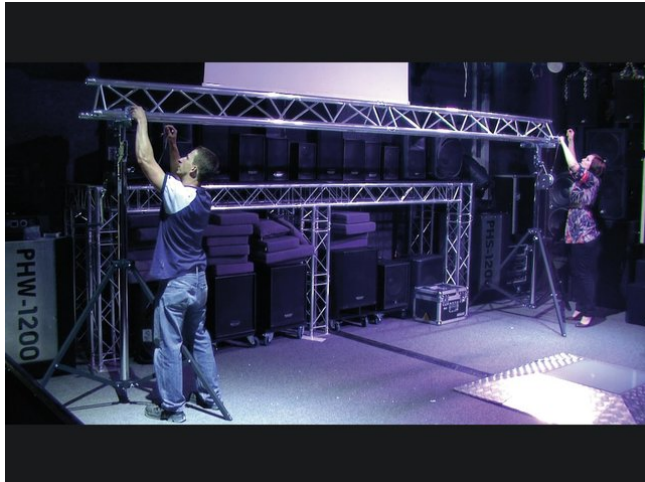

Truss-Set: 2x STT-400/85 + Traverse

Art.-Nr.: 09009927

GTIN:

Der Artikel ist nicht mehr erhältlich.

Truss-Set: 2x STT-400/85 + Traverse

Art.-Nr.: 09009927

GTIN:

Features:

EUROLITE STT-400/85 Kurbelstativ TÜV/GS

Hochwertiges Kurbelstativ, Maximallast 85 kg, Maximalhöhe 400 cm

- 1-Gang-Winde für leichtes Anheben der Last
 - Automatisches Bremssystem
 - Sicherungsbolzen zur mechanischen Verriegelung
 - Einfache Handhabung
 - Entspricht DIN 15560-27 und DIN EN ISO 12100-2
 - Höhenverstellbar
 - TÜV Süd zertifiziert
 - Für Anwendungsgebiete wie zum Beispiel: Mobilen Einsatz
- Lieferumfang
- 1 x Bedienungsanleitung

EUROLITE TAH-35M Traversenadapter, groß

Adapter von 12 - 35 cm, Maximallast WLL 300 kg