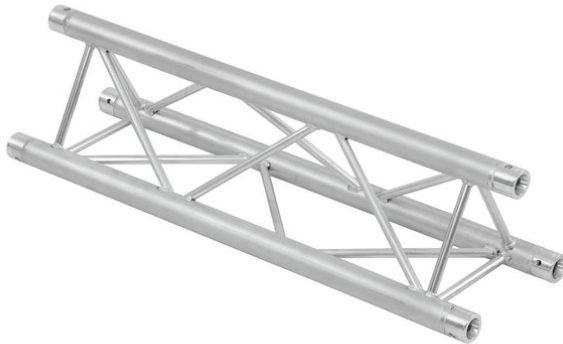

alutruss

Set TRILOCK 6082-2000 + Trusswagen Kombi

Art.-Nr.: 09000052

GTIN:

Der Artikel ist nicht mehr erhältlich.

Alle Rechte vorbehalten. Technische Änderungen und Irrtum vorbehalten.
Alle Bilder ähnlich, zum Teil Symbolfotos.

alutruss

Set TRILOCK 6082-2000 + Trusswagen Kombi

Art.-Nr.: 09000052

GTIN:

Features:

ALUTRUSS TRILOCK 6082-2000 3-Punkt-Traverse

3-Punkt Traversensystem

- Geringes Gewicht
 - Einfache Montage
 - Gurtrohr: 50 mm
 - TÜV Süd zertifiziert
 - Für Anwendungsgebiete wie zum Beispiel: Theater; Messe- und Ladenbau; Clubs/Tanzschulen
 - Weiterführende Informationen zu diesem Produkt finden Sie unter "Downloads" im Datenblatt
- Lieferumfang
- 1 x Verbinderset

ALUTRUSS Trusstransport-Wagen Kombi inkl. 3 Rollen

Transportwagen mit Rollen für QUADLOCK- und TRILOCK-Traversen

Alle Rechte vorbehalten. Technische Änderungen und Irrtum vorbehalten.
Alle Bilder ähnlich, zum Teil Symbolfotos.