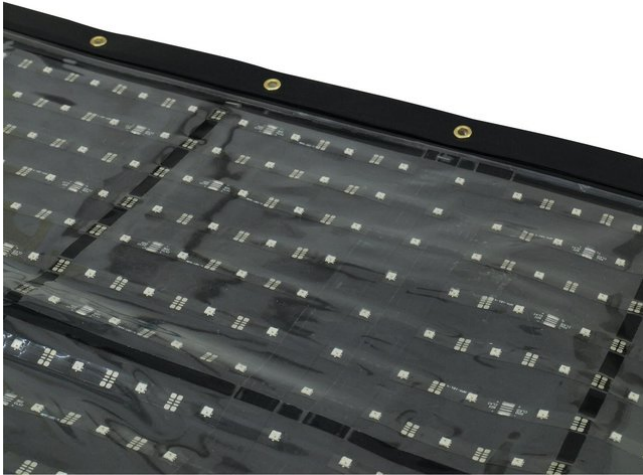

eurolite®

Set EUROLITE DF-40 + Controller

Art.-Nr.: 09000048

GTIN:

Der Artikel ist nicht mehr erhältlich.

eurolite®

Set EUROLITE DF-40 + Controller

Art.-Nr.: 09000048

GTIN:

Features:

EUROLITE DF-40 LED-Display 92x92

Ultraflaches und flexibles LED-Display

- Ultraflaches und flexibles LED-Display für helle und farbenfrohe Darstellung von Videos und Grafiken
- Lässt sich flexibel biegen, rollen und falten für Wellen-, Kreis-, Säulen- und Winkelformen
- 4 Millimeter dünn und 800 Gramm leicht für komfortablen Transport und einfache Installation
- 40 mm Pixelabstand (pixelfreie Darstellung ab 40 m Betrachtungsabstand)
- Geeignet für die Installation an Theken, Säulen und Rückwänden in Shops und Clubs, auf Messen und in vielen anderen Umgebungen
- Erweiterbar zu großen Videodisplays für großflächige Werbung
- Steuerung per Netzwerkprotokoll im Live-Modus über PC-Software oder im Standalone-Modus über Medienplayer (Zubehör)
- Steuerung auch per MADRIX, DMX und Artnet möglich
- Großer Einsatzbereich von -20° bis +50° C