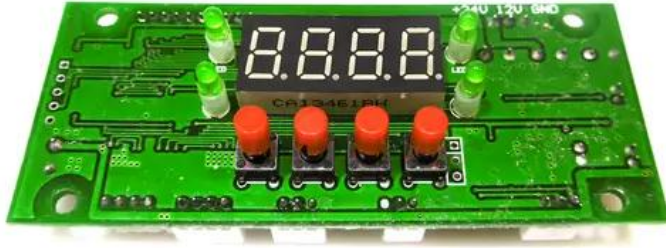

Platine (Display) LED TMH-46 Moving-Head Wash (X-Y-1135B)

Art.-Nr.: E6510725

GTIN: 4026397673340

Listenpreis: 27.49 €

inkl. 19% MwSt.

Features:

Technische Daten:

Gewicht: 0,03 kg

Lieferumfang:

Logistic

EAN / GTIN: 4026397673340

Gewicht: 0,03 kg

Länge: 0.09 m

Breite: 0.04 m

Höhe: 0.03 m